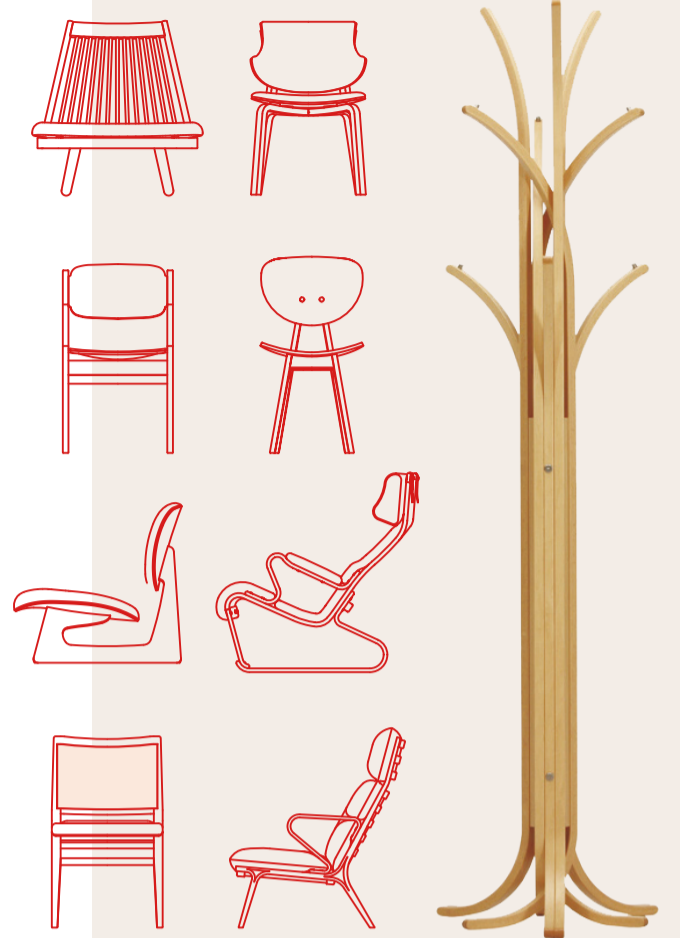

奈良県初開催

天童木工®

ジャパニーズモダン展

TENDO MOKKO
JAPANESE MODERN EXHIBITION

2023 4/22 (sat.) - 5/7 (sun.)

Butterfly Stool
S-0521

Mushroom Stool
S-7297

Mushroom Stool
S-5026

S-0507
チェア

T-3230
アームチェア

S-5016
低座イス

M-0563
オットマン

M-0562
ハイバックチェア

T-3234
イージーチェア

Mathsson Series

日本の美意識が息づく家具、 天童木工ジャパニーズモダン展