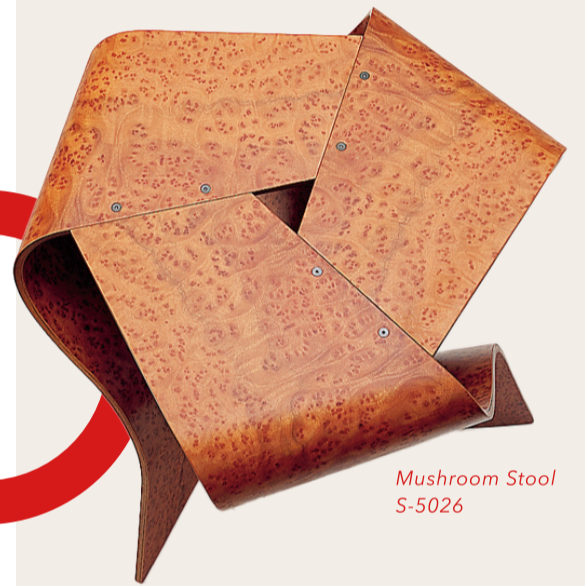

奈良県初開催

天童木工®

ジャパニーズモダン展

TENDO MOKKO
JAPANESE MODERN EXHIBITION

2023 4/22 (sat.) - 5/7 (sun.)

Butterfly Stool
S-0521

Mushroom Stool
S-7297

Mushroom Stool
S-5026

S-0507
チェア

T-3230
アームチェア

S-5016
低座イス

M-0563
オットマン

M-0562
ハイバックチェア

T-3234
イージーチェア

Mathsson Series

日本の美意識が息づく家具、 天童木工ジャパニーズモダン展